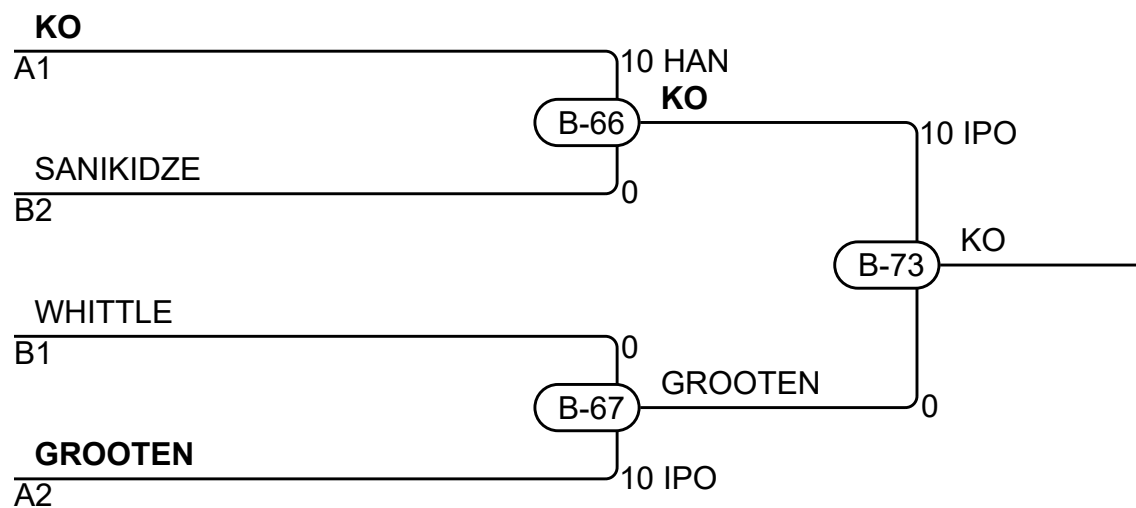

U18 Female -48kg

Competitors/Compétiteurs A

#	Name/Nom	Grade	Club	1	2	3	W/G	Pts	Pos
1	BONSI Natalie	blue	USA/Budokan Judo Dojo -	XX	5		1	5	3
2	KO Jenna	brown	BC/Peak Judo Club		XX	10	1	10	1
3	GROOTEN Maegan	green	BC/Hart	5		XX	1	5	2

Pool A

Match	White/Blanc	Blue/Bleu	Res/Rés	Tim/Tmp	Code
B-32	BONSI Natalie	1 2 KO Jenna	5 - 0	5:30	GSW
B-47	BONSI Natalie	1 3 GROOTEN Maegan	0 - 5	4:00	WAZ
B-58	KO Jenna	2 3 GROOTEN Maegan	10 - 0	3:43	WIP

Competitors/Compétiteurs B

#	Name/Nom	Grade	Club	4	5	6	W/G	Pts	Pos
4	WHITTLE Gwen	blue	BC/Campbell River	XX	10	10	2	20	1
5	VAUDAN Gabrielle	green	BC/Kizuna Judo Club		XX		0	0	3
6	SANIKIDZE Elizabeth	blue	AB/Kodokwai		10	XX	1	10	2

Pool B

Match	White/Blanc	Blue/Bleu	Res/Rés	Tim/Tmp	Code
B-33	WHITTLE Gwen	4 5 VAUDAN Gabrielle	10 - 0	0:24	IPO
B-48	WHITTLE Gwen	4 6 SANIKIDZE Elizabeth	10 - 0	0:19	IPO
B-59	VAUDAN Gabrielle	5 6 SANIKIDZE Elizabeth	0 - 10	0:09	IPO

Results/Résultats

Pos	Name/Nom
1	KO Jenna, BC/Peak Judo Club
2	GROOTEN Maegan, BC/Hart
3	SANIKIDZE Elizabeth, AB/Kodokwai
3	WHITTLE Gwen, BC/Campbell River