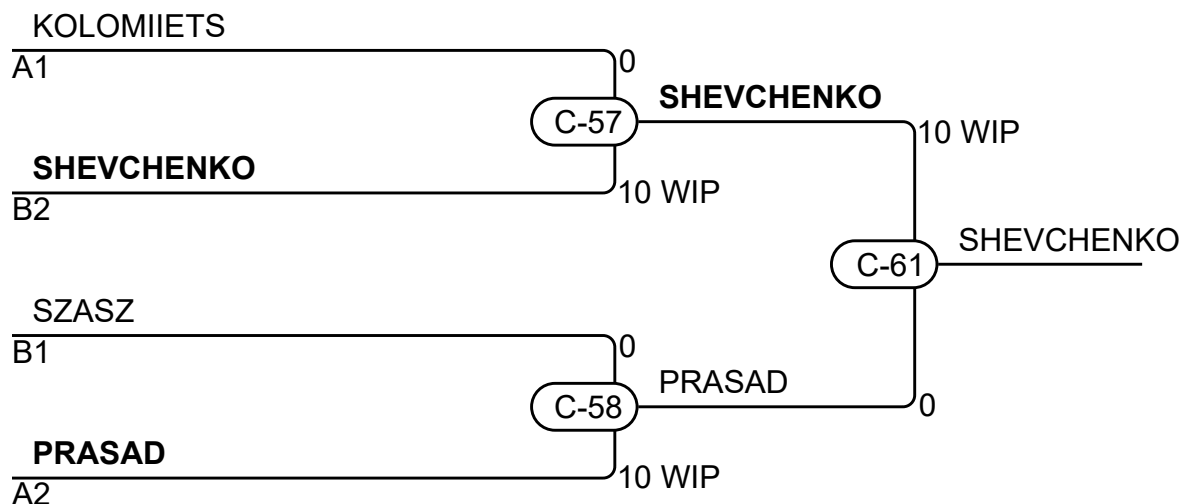

Senior Int Female -70kg

Competitors/Compétiteurs A

#	Name/Nom	Grade	Club	1	2	3	4	W/G	Pts	Pos
1	KOLOMIIETS Sofiia	green	BC/Peak Judo Club	XX	10	10	10	3	30	1
2	PRASAD Priya	blue	BC/White Rock		XX	10	10	2	20	2
3	SOILAND Trinity	green	AB/Airdrie			XX		0	0	4
4	FORTIER Kaylee	green	YT/Shiroumakai			10	XX	1	10	3

Pool A

Match	White/Blanc			Blue/Bleu	Res/Rés	Tim/Tmp	Code
C-15	KOLOMIIETS Sofiia	1	2	PRASAD Priya	10 - 0	3:45	IPO
C-16	SOILAND Trinity	3	4	FORTIER Kaylee	0 - 10	1:16	IPO
C-31	KOLOMIIETS Sofiia	1	3	SOILAND Trinity	10 - 0	1:44	IPO
C-32	PRASAD Priya	2	4	FORTIER Kaylee	10 - 0	0:13	IPO
C-47	KOLOMIIETS Sofiia	1	4	FORTIER Kaylee	10 - 0	2:14	IPO
C-48	PRASAD Priya	2	3	SOILAND Trinity	10 - 0	0:26	WIP

Competitors/Compétiteurs B

#	Name/Nom	Grade	Club	5	6	7	W/G	Pts	Pos
5	LU Taryn	blue	BC/Ishikawa Family	XX			0	0	3
6	SHEVCHENKO Sophia	blue	BC/Champion	10	XX		1	10	2
7	SZASZ Kipling	blue	BC/Nanaimo	10	10	XX	2	20	1

Pool B

Match	White/Blanc			Blue/Bleu	Res/Rés	Tim/Tmp	Code
C-17	LU Taryn	5	6	SHEVCHENKO Sophia	0 - 10	0:20	WIP
C-33	LU Taryn	5	7	SZASZ Kipling	0 - 10	1:30	IPO
C-49	SHEVCHENKO Sophia	6	7	SZASZ Kipling	0 - 10	0:10	IPO

Results/Résultats

Pos	Name/Nom
1	SHEVCHENKO Sophia, BC/Champion
2	PRASAD Priya, BC/White Rock
3	KOLOMIIETS Sofiia, BC/Peak Judo Club
3	SZASZ Kipling, BC/Nanaimo