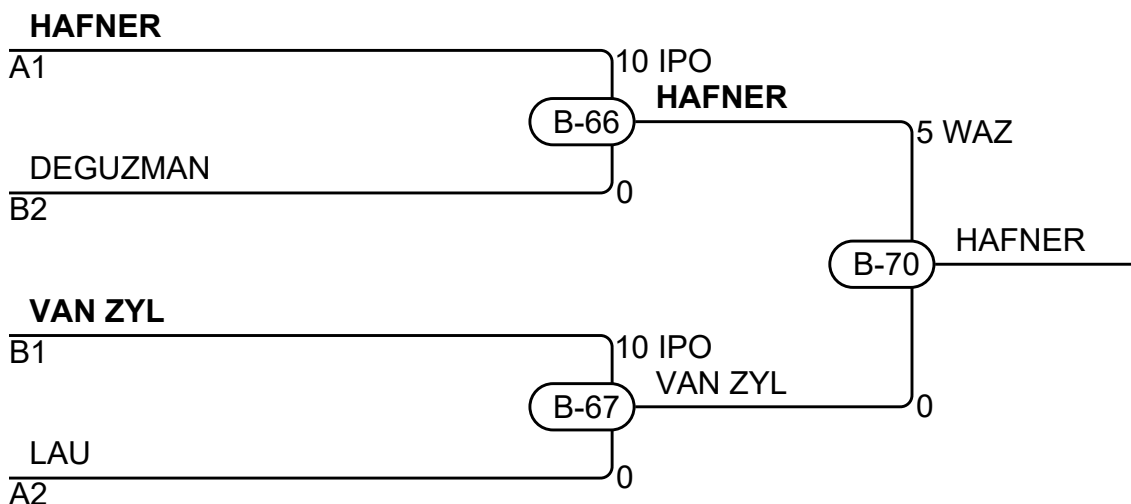

U18 Female -57kg

Competitors A

#	Name	Club	1	2	3	4	Wins	Pts	Pos
1	LAU Natalie	Peak Judo Club	XX	10	10		2	20	2
2	HINCHEY Lia	Shiroumakai		XX			0	0	4
3	KUNADZE Maya	Kokushikai		10	XX		1	10	3
4	HAFNER Mirja	Abbotsford	10	10	10	XX	3	30	1

Pool A

Match	White			Blue	Result	Time	Code
B-39	LAU Natalie	1	2	HINCHEY Lia	10 - 0	1:27	IPO
B-40	KUNADZE Maya	3	4	HAFNER Mirja	0 - 10	2:17	WIP
B-48	LAU Natalie	1	3	KUNADZE Maya	10 - 0	2:25	WIP
B-49	HINCHEY Lia	2	4	HAFNER Mirja	0 - 10	0:53	IPO
B-57	LAU Natalie	1	4	HAFNER Mirja	0 - 10	2:05	IPO
B-58	HINCHEY Lia	2	3	KUNADZE Maya	0 - 10	1:28	IPO

Competitors B

#	Name	Club	5	6	7	Wins	Pts	Pos
5	ZHANG Liwen	Police Jr.	XX			0	0	3
6	VAN ZYL Carla	Hart	5	XX	10	2	15	1
7	DEGUZMAN Jayden	Ippon Judo Dojo	10		XX	1	10	2

Pool B

Match	White			Blue	Result	Time	Code
B-41	ZHANG Liwen	5	6	VAN ZYL Carla	0 - 5	4:00	WAZ
B-50	ZHANG Liwen	5	7	DEGUZMAN Jayden	0 - 10	0:00	IPO
B-59	VAN ZYL Carla	6	7	DEGUZMAN Jayden	10 - 0	1:07	WIP

Results

Pos	Name
1	HAFNER Mirja, Abbotsford
2	VAN ZYL Carla, Hart
3	DEGUZMAN Jayden, Ippon Judo Dojo
3	LAU Natalie, Peak Judo Club