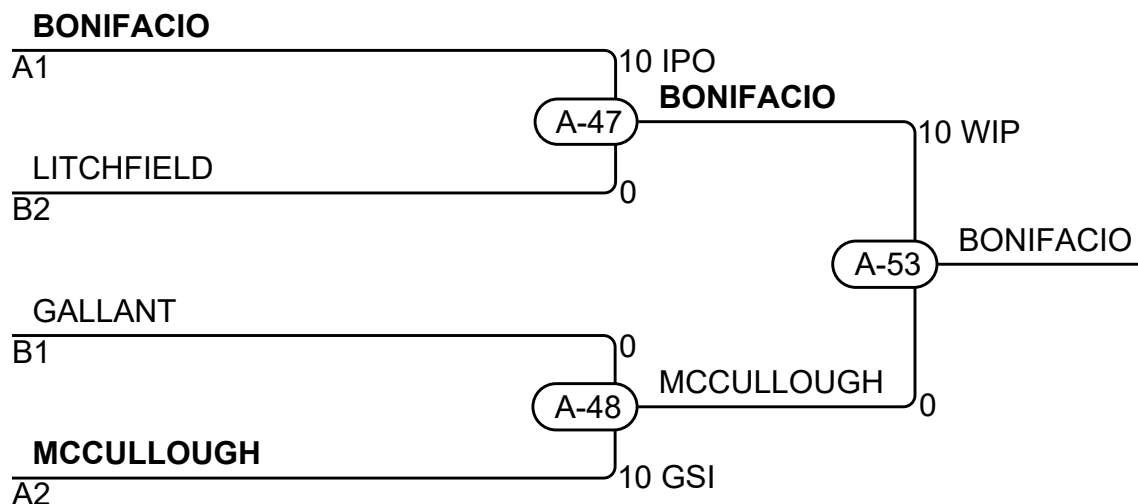

U16 Female -70kg

Competitors/Compétiteurs A

#	Name/Nom	Grade	Club	1	2	3	4	W/G	Pts	Pos
1	BONIFACIO Kaiya	blue	USAJUDO/Budokan Dojo	XX	10	10	10	3	30	1
2	ALIYEVA Emiliya	green	AB/Hiro's		XX	10		1	10	3
3	BOWDEN Trinity	green	BC/White Rock			XX		0	0	4
4	MCCULLOUGH Lily	blue	BC/Prince George		10	10	XX	2	20	2

Pool A

Match	White/Blanc	Blue/Bleu	Res/Rés	Tim/Tmp	Code
A-17	BONIFACIO Kaiya 1 2	ALIYEVA Emiliya	10 - 0	0:25	IPO
A-18	BOWDEN Trinity 3 4	MCCULLOUGH Lily	0 - 10	0:41	WIP
A-27	BONIFACIO Kaiya 1 3	BOWDEN Trinity	10 - 0	0:33	IPO
A-28	ALIYEVA Emiliya 2 4	MCCULLOUGH Lily	0 - 10	2:22	IPO
A-39	BONIFACIO Kaiya 1 4	MCCULLOUGH Lily	10 - 0	3:00	GSI
A-40	ALIYEVA Emiliya 2 3	BOWDEN Trinity	10 - 0	0:40	IPO

Competitors/Compétiteurs B

#	Name/Nom	Grade	Club	5	6	7	W/G	Pts	Pos
5	BOWDEN Savannah	green	BC/White Rock	XX			0	0	3
6	LITCHFIELD Isabel	green	AB/Barracuda	10	XX		1	10	2
7	GALLANT Madison	blue	AB/Lethbridge	10	10	XX	2	20	1

Pool B

Match	White/Blanc	Blue/Bleu	Res/Rés	Tim/Tmp	Code
A-19	BOWDEN Savannah 5 6	LITCHFIELD Isabel	0 - 10	1:54	IPO
A-29	BOWDEN Savannah 5 7	GALLANT Madison	0 - 10	1:06	IPO
A-41	LITCHFIELD Isabel 6 7	GALLANT Madison	0 - 10	0:00	IPO

Results/Résultats

Pos	Name/Nom
1	BONIFACIO Kaiya, USAJUDO/Budokan Dojo
2	MCCULLOUGH Lily, BC/Prince George
3	LITCHFIELD Isabel, AB/Barracuda
3	GALLANT Madison, AB/Lethbridge